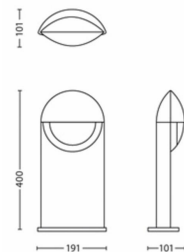

Teie aia jaoks loodud

- IP44 – ilmastikukindel