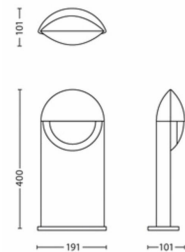

Concebidas para o seu jardim

- IP44 - Resistente às condições climatéricas