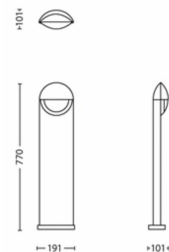

Teie aia jaoks loodud

- IP44 – ilmastikukindel