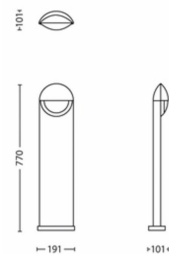

Conçu pour votre jardin

- IP44 - résiste aux intempéries