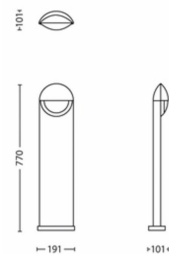

Progettata per il tuo giardino

- IP44: adatto a ogni condizione climatica