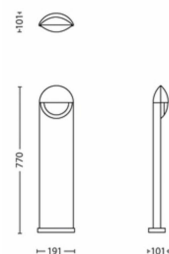

Zaprojektowany dla Twojego ogrodu

- IP44 – odporność na działanie warunków atmosferycznych