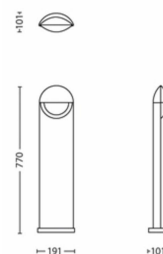

Zaprojektowany dla Twojego ogrodu

- IP44 – odporność na działanie warunków atmosferycznych