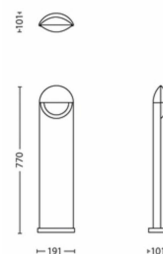

Concebidas para o seu jardim

- IP44 - Resistente às condições climatéricas