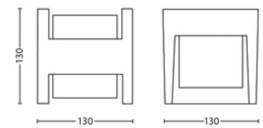

Entworfen für Ihren Garten

- IP44 – wetterfest