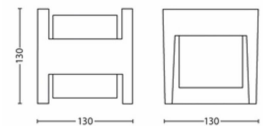

Entworfen für Ihren Garten

- IP44 – wetterfest