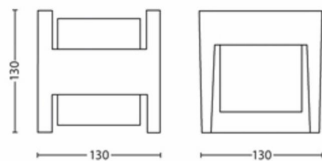

PHILIPS

Wandleuchte

myGarden

Arbour

Anthrazit

LED

16459/93/16

Genießen Sie Ihren wunderschönen Garten mit Licht

Die Philips Arbour LED-Wandleuchte für den Außenbereich in Anthrazit bringt einen Lichtwürfel in einem widerstandsfähigen Gehäuse aus Aluminium-Druckguss zum Schweben. Das geniale Design ist ein echter Blickfang und richtet zwei kräftige, warmweiße Lichtstrahlen an der Wand nach oben und unten.

Nachhaltige Lichtlösungen

- Energiesparend
- Hochwertige LED-Beleuchtung
- Lange Lebensdauer von bis zu 25 Jahren
- Warmweißes Licht
- Philips bietet 5 Jahre Garantie auf LED-Modul und Treiber

Entworfen für Ihren Garten

- IP44 – wetterfest