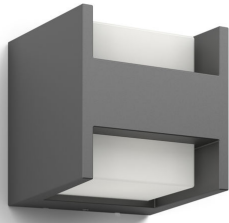

PHILIPS

Wandleuchte

myGarden

Arbour

Anthrazit

LED

16459/93/16