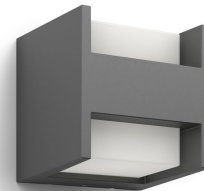

PHILIPS
myGarden
Seinavalgusti
Arbour
antratsiit
LED

16459/93/16

Nautige kaunist valgustatud aeda

Antratsiithall Philips Arbour LED-välisseinavalgusti hoiab vastupidavast valualumiiniumist hoidikus kuubikujulist valgust. Nutikas disain püüab pilku ja heidab teie seinale üles- ja allasuunas kaks võimsat sooja valge valguse juga.