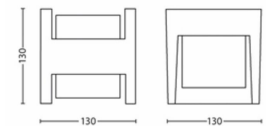

Ontworpen voor uw tuin

- IP44 - weerbestendig