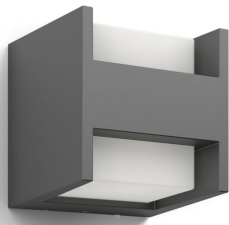

PHILIPS

Wandlamp

myGarden

Arbour

antraciet

LED

16459/93/16