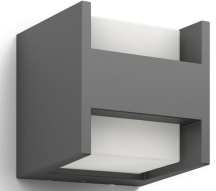

PHILIPS
myGarden
Wandlamp
Arbour
antraciet
Led

16459/93/16

Geniet van een prachtig verlichte tuin

De Philips Arbour LED-wandlamp voor buiten in antracietgrijs zit in een kubusvormige houder van duurzaam gegoten aluminium. Het elegante design springt in het oog en straalt twee krachtige stralen warmwit licht uit die de muur omhoog en omlaag verlichten.