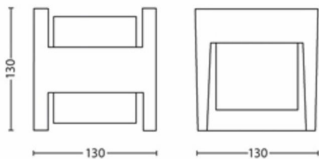

Geniet van een prachtig verlichte tuin

De Philips Arbour antraciete LED-buitenwandlamp geeft uw muur een stijlvolle en krachtige uitstraling. De buitenwandlamp met ingebouwde LED-lamp verdeelt het licht omhoog en omlaag voor een verbluffend effect op de hele muur. De buitenlamp voldoet aan alle veiligheidseisen (IP44) en is dankzij de hoogwaardige aluminium materialen bestand tegen alle weersomstandigheden. Philips buitenverlichting is bovendien eenvoudig te plaatsen met de bijgeleverde montagesleutel. De Arbour familie is beschikbaar in drie verschillende buitenwandlamptypes en twee sokkellampen (verkrijgbaar in twee lengtes).

Duurzame lichtoplossingen

- Energiezuinig
- LED-lamp van topkwaliteit
- Lange levensduur - tot 25 jaar
- Warmwit licht
- Philips biedt standaard een garantie van 5 jaar op deze geïntegreerde LED-binnenverlichting.

Ontworpen voor uw tuin

- IP44 - weerbestendig