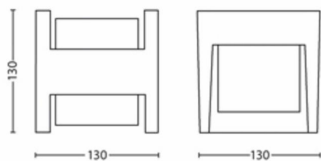

Určený pre vašu záhradu

- IP44 – odolný voči poveternostným vplyvom