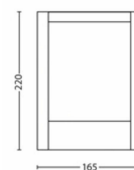

Teie aia jaoks loodud

- IP44 – ilmastikukindel