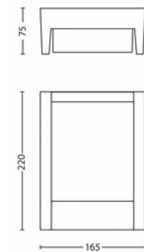

Suunniteltu puutarhaan

- IP44 – säänkestävä