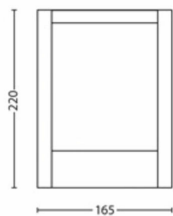

Rendi unico il tuo giardino

L'applique per esterni Philips Arbour LED nel colore grigio antracite comprende un pannello luminoso in una cornice in alluminio pressofuso. Questo quadro di luce illuminerà gli ambienti esterni con tanta luce bianca calda diffusa.

Illumina nel rispetto dell'ambiente

- Risparmio energetico
- Luce LED di qualità elevata
- Durata prolungata: fino a 25 anni
- Luce bianca calda
- Philips offre una garanzia di 5 anni sul driver e sul modulo LED

Progettata per il tuo giardino

- IP44: adatto a ogni condizione climatica