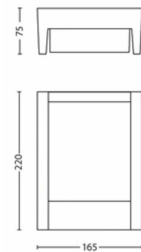

Ontworpen voor uw tuin

- IP44 - weerbestendig