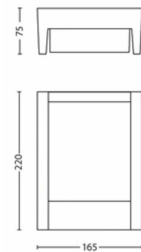

Suunniteltu puutarhaan

- IP44 – säänkestävä