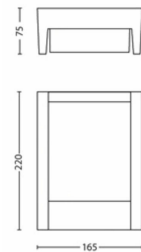

Concebidas para o seu jardim

- IP44 - Resistente às condições climáticas