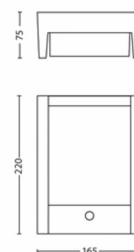

Dizajnirana za vaš vrt

- Senzor pokreta priložen, za praktičnost i pouzdanost
- IP44 – otporno na vremenske nepogode