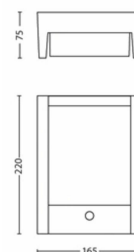

16461/93/16

Jasne oświetlenie, kiedy wracasz do domu

Kinkiet zewnętrzny LED Philips Arbour w kolorze antracytowej szarości to panel świetlny w trwałej obudowie z odlewane aluminium, który jest wyposażony w czujnik ruchu. Ten kinkiet pozwala na oświetlenie przestrzeni zewnętrznej za pomocą rozproszonego, ciepłego, białego światła.

Ekologiczne rozwiązania oświetleniowe

- Oszczędność energii
- Oświetlenie LED wysokiej jakości
- Duża trwałość – do 25 lat
- Ciepłe, białe światło
- Firma Philips oferuje 5-letnią gwarancję na moduł i sterownik LED

Zaprojektowany dla Twojego ogrodu

- W zestawie bezpieczny i wygodny czujnik ruchu
- IP44 – odporność na działanie warunków atmosferycznych

PHILIPS