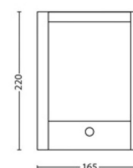

Kertjéhez tervezve

- Mozgásérzékelő a kényelem és biztonság érdekében
- IP44 – időjárásálló