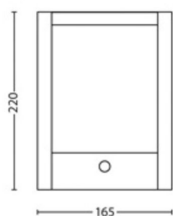

Visada šviesu, kai grįžtate namo

Antracito pilkumo „Philips Arbour“ šviesos diodų sieninis lauko šviestuvas įrėmina šviesos juostą patvariame lieto aliuminio korpuse ir turi judesio jutiklį. Šis šviesos paveikslas apšvies jūsų kiemo erdvę išsklaidyta šaltai balta šviesa.

Tvarūs šviesos sprendimai

- Energijos taupymas
- Aukštos kokybės LED šviestuvai
- Ilginis naudojimo laikas, net 25 metai
- Šalta balta šviesa
- LED moduliui ir pagrindiniam įrenginiui „Philips“ suteikia 5 m. garantiją

Sukurtas jūsų sodui

- Kad būtų patogiau, pridėtas judesio jutiklis
- IP44 – atsparus orų pokyčiams