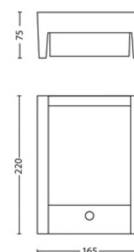

PHILIPS
myGarden
Sienas lampa
Arbour IR 4000 K
antracīta
LED

16461/93/P3

Vienmēr apgaismots mājoklis

Philips Arbour LED ārsienu lampa antracīta pelēkā krāsā ar izturīgu spiedlējuma alumīnija ietvaru gaismas panelim un kustību sensoru. Šī gaismas glezna izgaismos apkārtējo vidi ar izkļiedētu un vēsi baltu gaismu.

Ilgtspējīgi apgaismes risinājumi

- Enerģijas taupīšana
- Augstas kvalitātes LED apgaismojums
- Ilgs kalpošanas laiks — līdz 25 gadiem
- Vēsa balta gaisma
- Philips piedāvā 5 gadu garantiju LED modulim un draiverim

Paredzēts jūsu dārzam

- Lai garantētu komfortu un drošību, komplektā ir iekļauts kustību sensors
- IP44 – piemērots izmantošanai ārā

PHILIPS