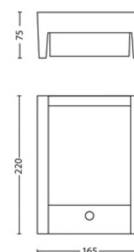

PHILIPS
myGarden
Aplique
Arbour, IR, 4000 K
antracit
LED

16461/93/P3

É sempre recebido em casa com luz

O aplique LED para exterior Philips Arbour em cinzento antracite enquadra um painel de luz dentro de um invólucro em alumínio fundido de longa duração e possui um sensor de movimento. Esta fonte de luz iluminará o seu espaço exterior com luz branca fria difusa.

Soluções de iluminação sustentáveis

- Economizadora
- Luz LED de alta qualidade
- Vida útil longa até 25 anos
- Luz branca fria
- A Philips oferece uma garantia de 5 anos para o módulo LED e o controlador

Concebidas para o seu jardim

- Sensor de movimento incluído, para comodidade e segurança
- IP44 - Resistente às condições climatéricas

PHILIPS