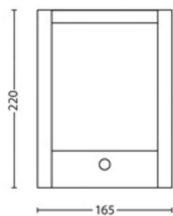

É sempre recebido em casa com luz

O aplique LED para exterior Philips Arbour em cinzento antracite enquadra um painel de luz dentro de um invólucro em alumínio fundido de longa duração e possui um sensor de movimento. Esta fonte de luz iluminará o seu espaço exterior com luz branca fria difusa.

Soluções de iluminação sustentáveis

- Economizadora
- Luz LED de alta qualidade
- Vida útil longa até 25 anos
- Luz branca fria
- A Philips oferece uma garantia de 5 anos para o módulo LED e o controlador

Concebidas para o seu jardim

- Sensor de movimento incluído, para comodidade e segurança
- IP44 - Resistente às condições climatéricas