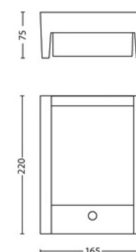

PHILIPS
myGarden
Stenska svetilka
Arbour IR 4000 K
antracitna
LED

16461/93/P3

Vedno je svetlo, ko pridete domov

Zunanja stenska svetilka LED Philips Arbour v antracitno sivi objema svetlobno telo v vzdržljivem ogrodju iz litega aluminija in ima senzor gibanja. Ta svetilka bo vaše zunanje prostore oplemenitila z razpršeno hladno belo svetlobo.

Varčne svetlobne rešitve

- Varčevanje z energijo
- Visokokakovostna svetloba LED
- Dolga življenjska doba do 25 let
- Hladna bela svetloba
- Philips nudi 5-letno garancijo za modul LED in pogonsko enoto

Zasnovano za vrt

- Vključen je senzor gibanja za priročno in zanesljivo uporabo
- IP44 – odporno na vremenske pogoje

PHILIPS