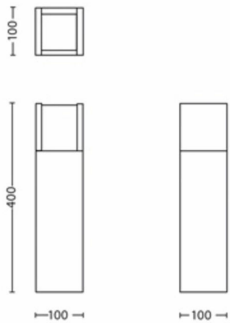

Entworfen für Ihren Garten

- IP44 – wetterfest