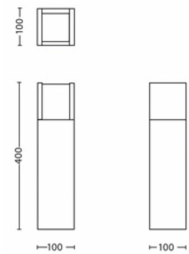

Entworfen für Ihren Garten

- IP44 – wetterfest