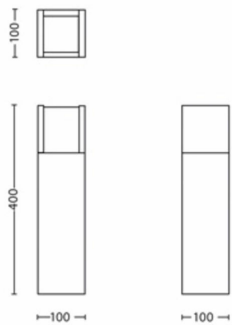

Entworfen für Ihren Garten

- IP44 – wetterfest