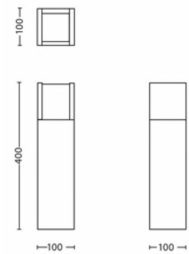

Conçu pour votre jardin

- IP44 - résiste aux intempéries