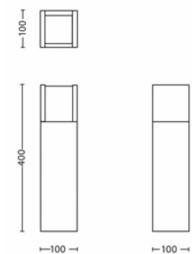

Conçu pour votre jardin

- IP44 - résiste aux intempéries