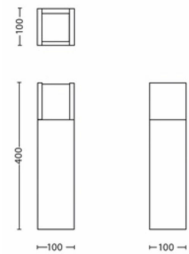

Ontworpen voor uw tuin

- IP44 - weerbestendig