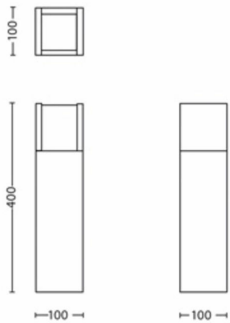

Concebidas para o seu jardim

- IP44 - Resistente às condições climatéricas