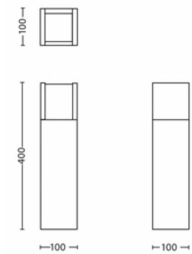

Concebidas para o seu jardim

- IP44 - Resistente às condições climáticas