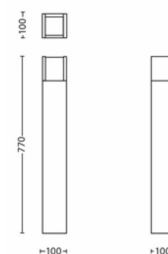

PHILIPS
myGarden
Stojanové/sloupové
Arbour
antracitová
LED

16463/93/16

Užívejte si krásně osvětlenou zahradu

Venkovní sloupové svítidlo LED Philips Arbour v antracitově šedé barvě je tvořeno kostkou světla zasazenou do odolného, tlakově litého hliníkového rámu. Důmyslný design vyzařuje paprsky rozptýleného teplého bílého světla podél cest a venkovních otevřených prostorů.

Udržitelné řešení osvětlení

- Šetřící energii
- Vysoce kvalitní světlo LED
- Dlouhá životnost až 25 let
- Teplé bílé světlo
- Společnost Philips nabízí 5letou záruku na modul LED a vinutí

Určeno pro vaši zahradu

- IP44 – odolné proti vlivům počasí

PHILIPS