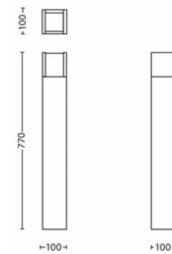

PHILIPS
myGarden
Sockel-/Wegeleuchte
Arbour
Anthrazit
LED

16463/93/16

Genießen Sie Ihren wunderschönen Garten mit Licht

Die Philips Arbour LED-Wegeleuchte für den Außenbereich in Anthrazit bringt einen Lichtwürfel in einem widerstandsfähigen Gehäuse aus Aluminium-Druckguss zum Schweben. Das geniale Design richtet gestreute, warmweiße Lichtstrahlen auf Gehwege und offene Außenbereiche.

Nachhaltige Lichtlösungen

- Energiesparend
- Hochwertige LED-Beleuchtung
- Lange Lebensdauer von bis zu 25 Jahren
- Warmweißes Licht
- Philips bietet 5 Jahre Garantie auf LED-Modul und Treiber

Entworfen für Ihren Garten

- IP44 – wetterfest

PHILIPS