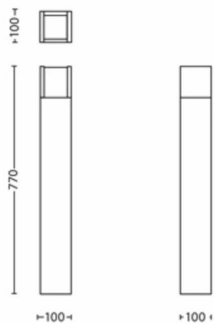

Entworfen für Ihren Garten

- IP44 – wetterfest