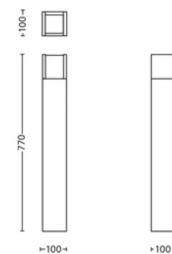

PHILIPS
myGarden
Borne/lampadaire
Arbour
anthracite
LED

16463/93/16

Embellissez votre jardin grâce à la lumière

Le lampadaire LED d'extérieur Philips Arbour gris anthracite est composé d'un cube lumineux suspendu dans un support en aluminium moulé durable. Son design ingénieux projette des faisceaux de lumière blanc chaud diffuse pour éclairer vos allées et autres espaces extérieurs.

Solutions d'éclairage durables

- Économie d'énergie
- Éclairage LED haute qualité
- Longue durée de vie jusqu'à 25 ans
- Lumière blanche et chaude
- Philips offre une garantie de 5 ans sur le module LED et le pilote

Conçu pour votre jardin

- IP44 - résiste aux intempéries

PHILIPS