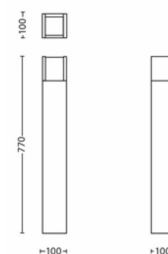

PHILIPS
myGarden
Pjedestāla/postamenta
Arbour
antracīta
LED

16463/93/16

Izbaudiet brīnišķīgu dārza apgaismojumu

Philips Arbour LED āra gaismas stabs antracīta pelēkā krāsā ar izturīgu spiedlējuma alumīnija ietvaru kvadrātveida lampai. Atjautīgais dizains izgaismo taciņas un plašas āra zonas ar izkliedētu un silti baltu gaismu.

Ilgtspējīgi apgaismes risinājumi

- Enerģijas taupīšana
- Augstas kvalitātes LED apgaismojums
- Ilgs kalpošanas laiks — līdz 25 gadiem
- Silti balta gaisma
- Philips piedāvā 5 gadu garantiju LED modulim un draiverim

Paredzēts jūsu dārzam

- IP44 – piemērots izmantošanai ārā

PHILIPS