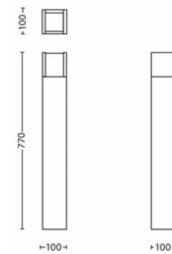

PHILIPS
myGarden
Sokkellamp
Arbour
antraciet
Led

16463/93/16

Geniet van een prachtig verlichte tuin

De Philips Arbour LED-lantaarn voor buiten in antracietgrijs zit in een kubusvormige houder van duurzaam gegoten aluminium. Het ingenieuze design biedt diffuus warmwit licht voor paden en open buitenruimten.

Duurzame lichtoplossingen

- Energiezuinig
- LED-lamp van topkwaliteit
- Lange levensduur - tot 25 jaar
- Warmwit licht
- Philips biedt standaard een garantie van 5 jaar op deze geïntegreerde LED-binnenverlichting.

Ontworpen voor uw tuin

- IP44 - weerbestendig

PHILIPS