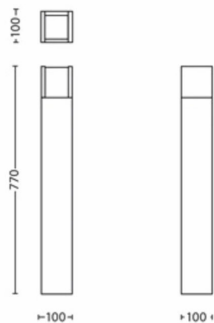

Duurzame lichtoplossingen

- Energiezuinig
- LED-lamp van topkwaliteit
- Lange levensduur - tot 25 jaar
- Warmwit licht
- Philips biedt standaard een garantie van 5 jaar op deze geïntegreerde LED-binnenverlichting.

Ontworpen voor uw tuin

- IP44 - weerbestendig