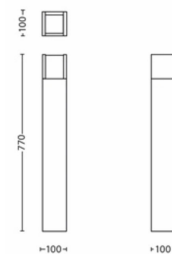

PHILIPS
myGarden
Søyle/stolpe
Arbour
antrasitt
LED

16463/93/16

Nyt en vakkert opplyst hage

Philips Arbour LED-utendørsstolpen i antrasittgrått er i formstøpt og slitesterkt aluminium. Den geniale utformingen gjør at varmhvite lysstråler lyser opp traséer og åpne uterom.

Bærekraftige belysningsløsninger

- Energibesparende
- LED-lyskilde av høy kvalitet
- Lang driftstid opptil 25 år
- Varmhvitt lys
- Philips tilbyr fem års garanti på LED-modulen og driveren

Laget til bruk i hagen din

- IP44 – værbestandig

PHILIPS