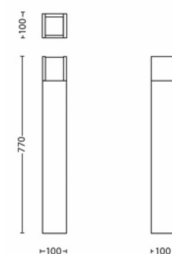

PHILIPS
myGarden
Piedestal/stâlp
Arbour
antracit
LED

16463/93/16

Bucură-te de o grădină frumoasă cu lumina Philips

Stâlpul de iluminat de exterior Philips Arbour cu LED, de culoare gri-antracit, suspendă un cub de lumină încadrat într-un suport durabil din aluminiu turnat sub presiune. Designul ingenios proiectează fascicule de lumină albă caldă și difuză peste alei și zone deschise din exterior.

Soluții de iluminat durabile

- Economie de energie
- Lumină LED de înaltă calitate
- Durată de viață îndelungată de până la 25 de ani
- Lumină albă caldă
- Philips oferă o garanție de 5 ani pentru modulul și driverul LED

Concepută pentru grădina ta.

- IP44 – rezistență la intemperii

PHILIPS