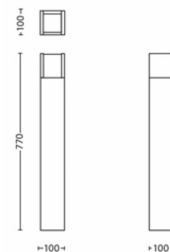

PHILIPS
myGarden
Postament-/
postvalgusti
Arbour 4000 K
antratsiit
LED

16463/93/P3

Nautige kaunist valgustatud aeda

Antratsiithall Philips Arbouri väljas kasutatav LED-postvalgusti hoiab vastupidavast valualumiiniumist hoidiku sees kuubikujulist valgust. Nutikas disain heidab teeradadele ja avatud õuealale hajutatud külma valge valguse jugasid.

Säästlikud valgustuslahendused

- Energiasääst
- Kvaliteetne LED-tuli
- Pikk tööiga – kuni 25 aastat
- Külma valge valgus
- Philips pakub LED-moodulile ja draiverile 5-aastast garantiid

Teie aia jaoks loodud

- IP44 – ilmastikukindel

PHILIPS