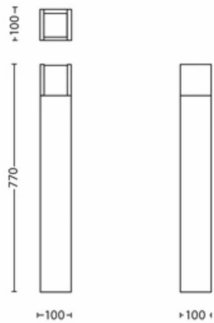

Conçu pour votre jardin

- IP44 - résiste aux intempéries