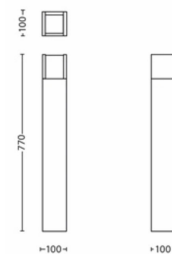

PHILIPS
myGarden
Borne/lampadaire
Arbour 4 000K
anthracite
LED

16463/93/P3

Embellissez votre jardin grâce à la lumière

Le lampadaire LED d'extérieur Philips Arbour gris anthracite est composé d'un cube lumineux suspendu dans un support en aluminium moulé durable. Son design ingénieux projette des faisceaux de lumière blanche et froide diffuse pour éclairer vos allées et autres espaces extérieurs.

Solutions d'éclairage durables

- Économie d'énergie
- Éclairage LED haute qualité
- Longue durée de vie jusqu'à 25 ans
- Lumière blanche et froide
- Philips offre une garantie de 5 ans sur le module LED et le pilote

Conçu pour votre jardin

- IP44 - résiste aux intempéries

PHILIPS