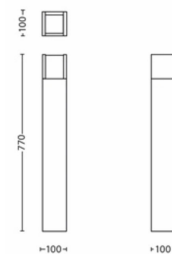

PHILIPS
myGarden
Lampada da terra
Arbour 4000 K
antracite
LED

16463/93/P3

Rendi unico il tuo giardino

Il palo per esterni Philips Arbour LED antracite è composto da un cubo di luce inserito in una struttura di alluminio. Il design innovativo consente di diffondere fasci di luce bianca fredda sui vialetti e sugli ambienti esterni.

Illumina nel rispetto dell'ambiente

- Risparmio energetico
- Luce LED di qualità elevata
- Durata prolungata: fino a 25 anni
- Luce bianca fredda
- Philips offre una garanzia di 5 anni sul driver e sul modulo LED

Progettata per il tuo giardino

- IP44: adatto a ogni condizione climatica

PHILIPS