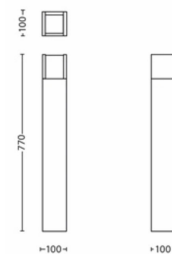

PHILIPS
myGarden
Pedestal/pé
Arbour, 4000 K
antracit
LED

16463/93/P3

Desfrute de um maravilhoso jardim com luz

O candeeiro de pé LED para exterior Philips Arbour em cinzento antracite mantém um cubo de luz suspenso dentro de um suporte em alumínio fundido de longa duração. O engenhoso design emite feixes de luz branca fria difusa sobre caminhos e áreas abertas ao ar livre.

Soluções de iluminação sustentáveis

- Economizadora
- Luz LED de alta qualidade
- Vida útil longa até 25 anos
- Luz branca fria
- A Philips oferece uma garantia de 5 anos para o módulo LED e o controlador

Concebidas para o seu jardim

- IP44 - Resistente às condições climatéricas

PHILIPS