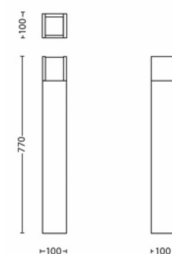

PHILIPS
myGarden
Stojalo/stebriček
Arbour 4000 K
antracitna
LED

16463/93/P3

Uživajte na čudovito osvetljenem vrtu

Zunanja stebna svetilka LED Philips Arbour v antracitno sivi barvi znotraj ohišja iz litega aluminija objema svetlobno kocko. Iznajdljiva oblika pritegne pozornost in oddaja dva snopa razpršene hladne bele svetlobe po poteh in drugih območjih na prostem.

Varčne svetlobne rešitve

- Varčevanje z energijo
- Visokokakovostna svetloba LED
- Dolga življenjska doba do 25 let
- Hladna bela svetloba
- Philips nudi 5-letno garancijo za modul LED in pogonsko enoto

Zasnovano za vrt

- IP44 – odporno na vremenske pogoje

PHILIPS