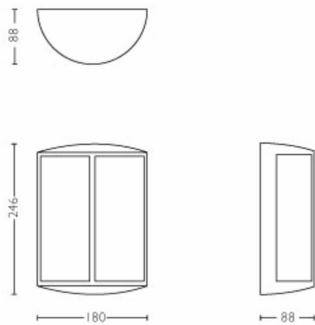

Entworfen für Ihren Garten

- IP44 – wetterfest