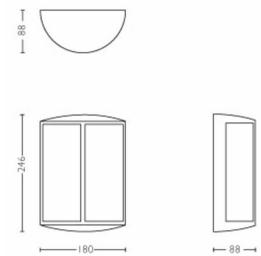

Entworfen für Ihren Garten

- IP44 – wetterfest