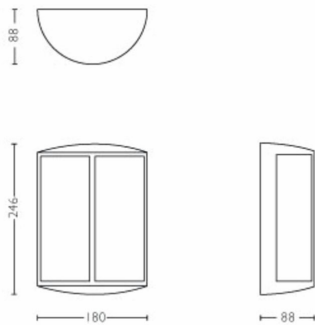

Geniet van een prachtig verlichte tuin

De Philips Stock LED-wandlamp voor buiten in antracietgrijs is vervaardigd van duurzaam gegoten aluminium. Het opvallende halve-lantaarndesign maximaliseert de lichtverdeling voor volop diffuus warmwit licht.

Duurzame lichtoplossingen

- Energiezuinig
- LED-lamp van topkwaliteit
- Lange levensduur - tot 25 jaar
- Warmwit licht
- Philips biedt standaard een garantie van 5 jaar op deze geïntegreerde LED-binnenverlichting.

Ontworpen voor uw tuin

- IP44 - weerbestendig