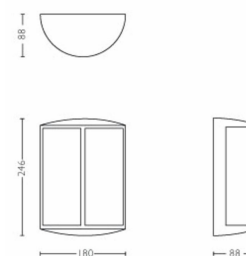

Zaprojektowany dla Twojego ogrodu

- IP44 – odporność na działanie warunków atmosferycznych