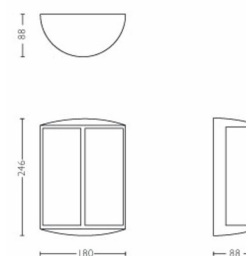

Concepută pentru grădina ta.

- IP44 – rezistentă la intemperii